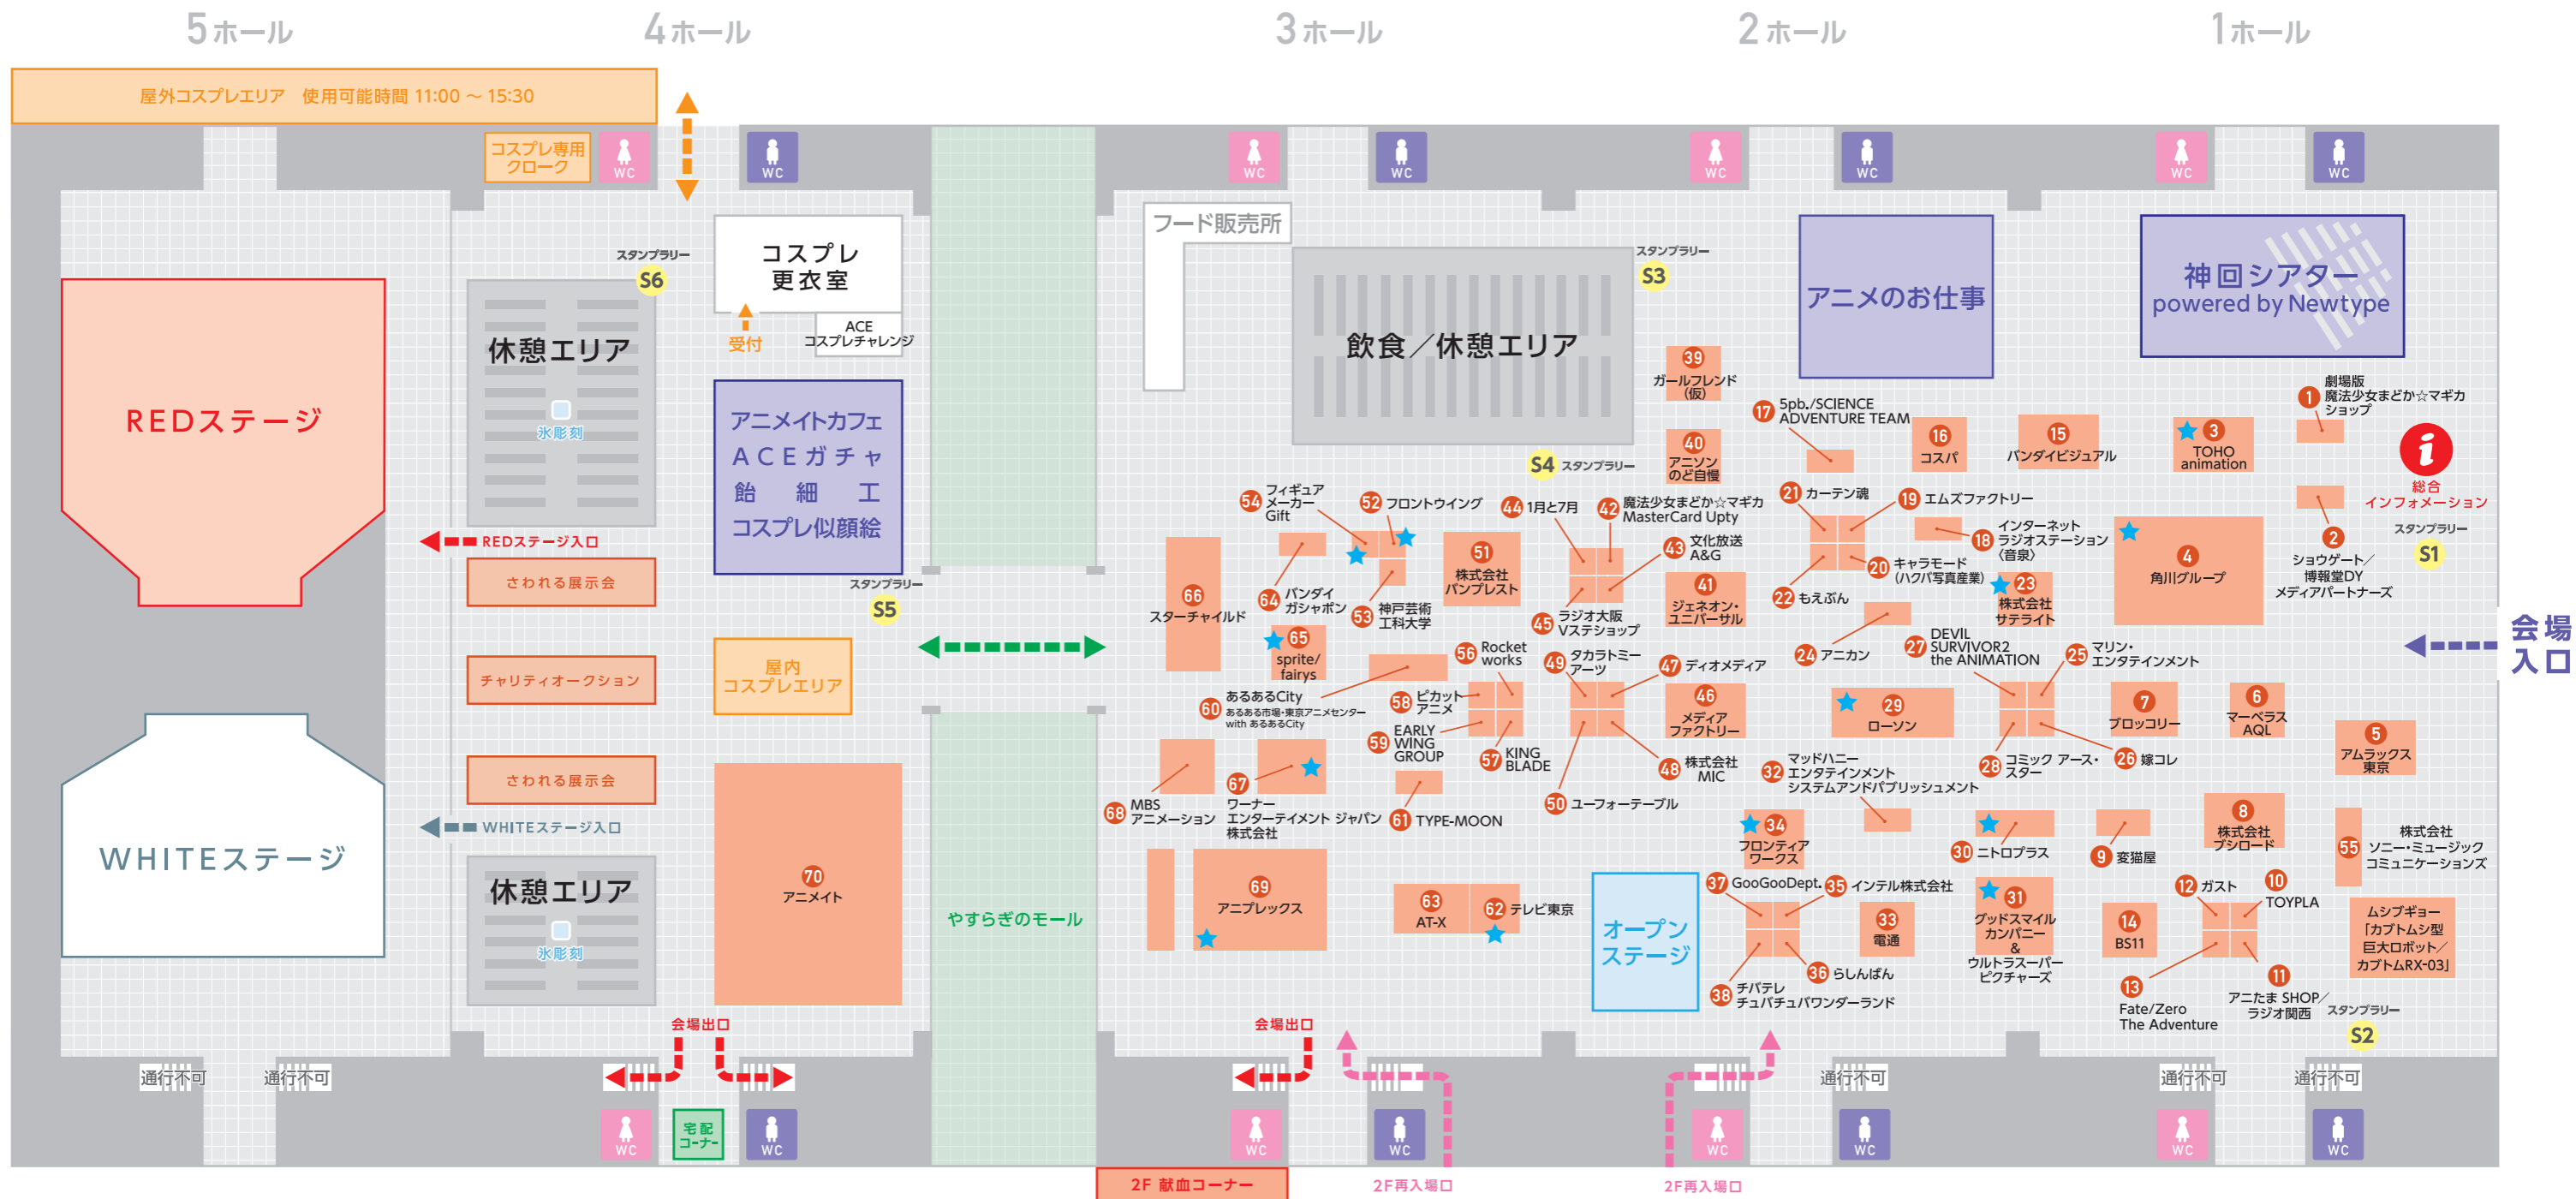

# アニメコンテンツエキスポ 2013 会場内マップ

- 1 劇場版 魔法少女まどか☆マギカ ショップ
- 2 ショウゲート/博報堂DYメディアパートナーズ
- 3 TOHO animation
- 4 角川グループ
- 5 アムラックス東京
- 6 マーベラス AQL
- 7 プロックリー
- 8 株式会社ブシロード
- 9 変猫屋
- 10 TOYPLA
- 11 アニたま SHOP/ラジオ関西
- 12 ガスト
- 13 Fate/Zero The Adventure
- 14 BS11
- 15 バンダイビジュアル

- 16 コスパ
- 17 5pb./SCIENCE ADVENTURE TEAM
- 18 インターネットラジオステーション〈音泉〉
- 19 エムズファクトリー
- 20 キャラモード (ハクバ写真産業)
- 21 カーテン魂
- 22 もえぶん
- 23 株式会社サテライト
- 24 アニカン
- 25 マリン・エンタテインメント
- 26 嫁コレ
- 27 DEVIL SURVIVOR2 the ANIMATION
- 28 コミック アース・スター
- 29 ローソン
- 30 ニトロプラス